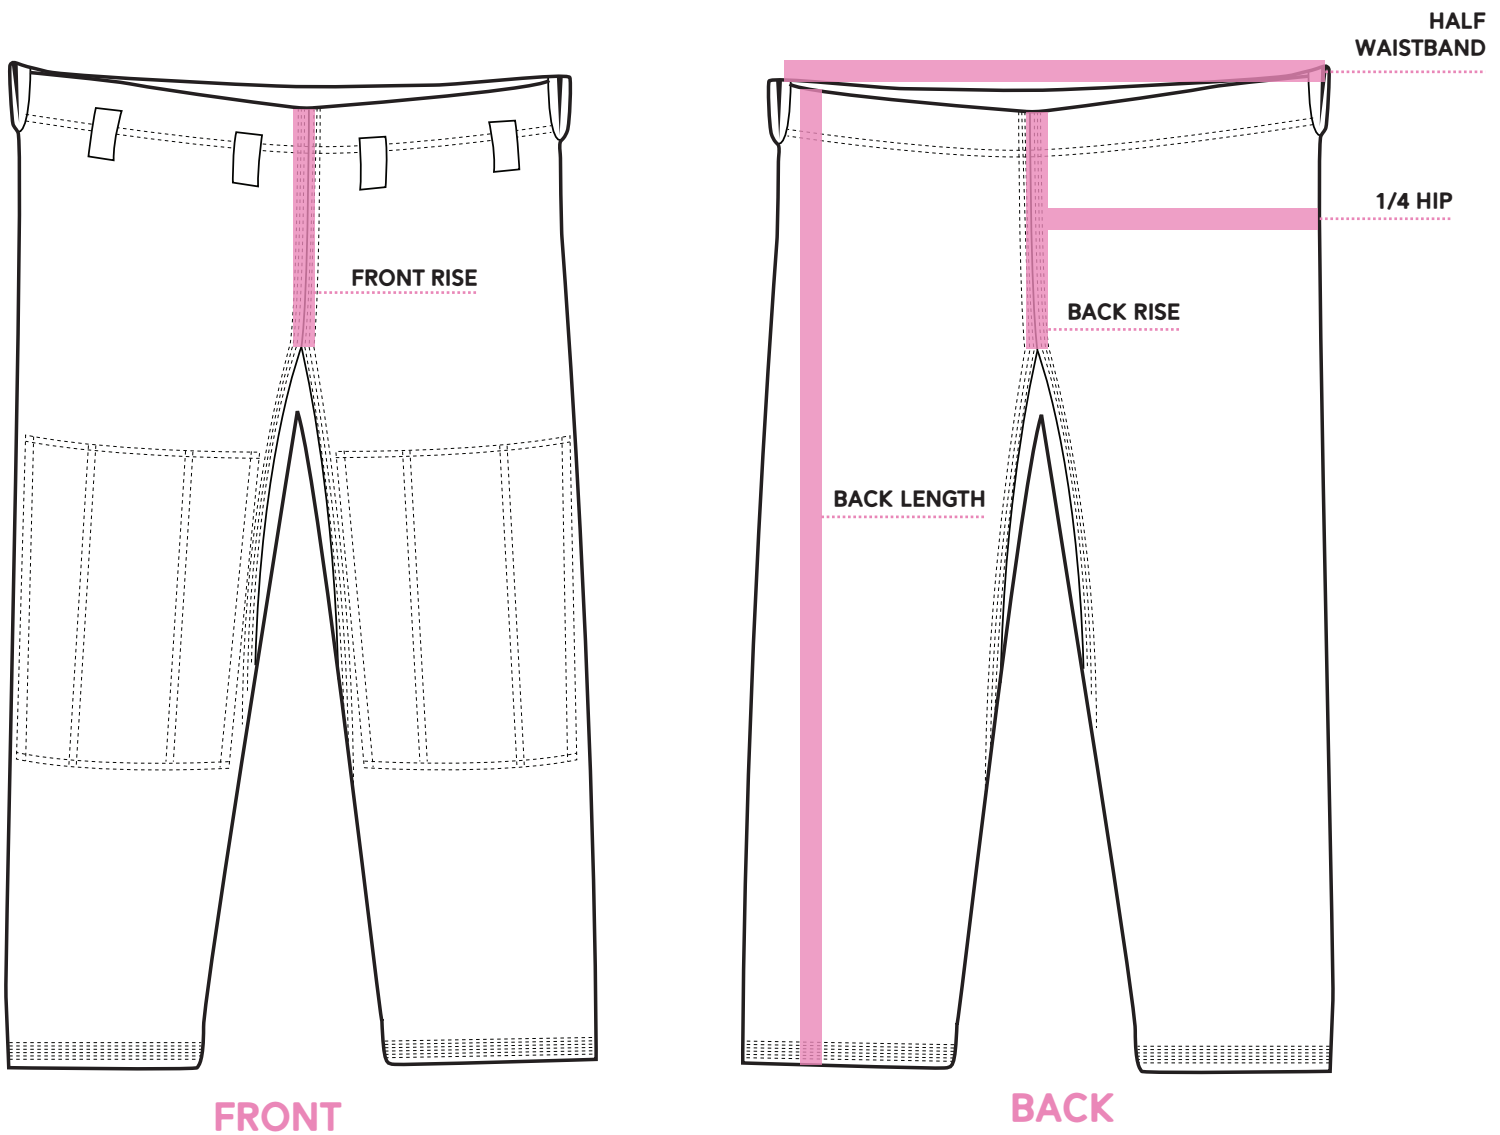

SIZE CHART

FRONT

BACK

Size	Front Rise (in/cm)	Half Waistband (in)	Back Length (in)	Back Rise (in)	1/4 Hip (in)
F0	8 / 20	16 / 42	32 / 82	10 / 26	9 / 24
F1	8 / 21	17 / 44	33 / 85	11 / 28	10 / 25
F2	9 / 22	19 / 48	36 / 91	11 / 28	10 / 27
F3	9 / 23	20 / 50	37 / 94	11 / 29	11 / 28
F4	9 / 24	20 / 52	37 / 97	12 / 30	11 / 29
F5	10 / 25	21 / 54	39 / 100	12 / 31	12 / 30
F6	10 / 26	22 / 56	41 / 103	12 / 32	12 / 31
F7	10 / 27	23 / 58	42 / 106	13 / 33	13 / 32
F8	11 / 28	24 / 60	43 / 109	13 / 34	13 / 33
F9	11 / 29	24 / 62	44 / 112	14 / 35	13 / 34